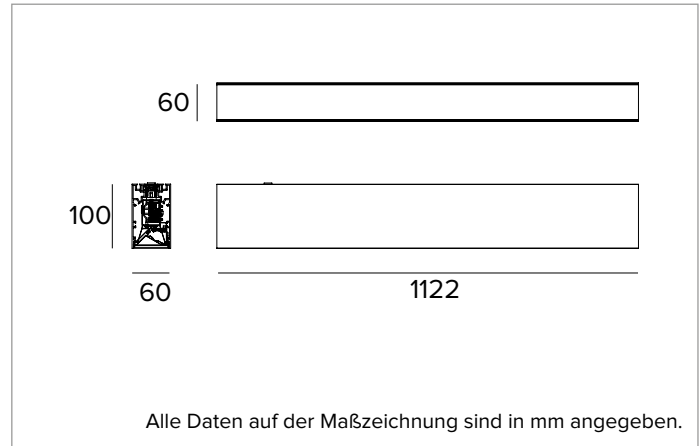

1T5670DA | LOGICO System - Decken/Pendelleuchte - Lichtbandmodul

Lineare LED-Leuchte für Deckenanbau- oder Pendelmontage

	4000K	H(m)	D(m)	E _{max} (lx)
	Ra80		72°	
Fixture Power	32W	1	1.45	1386
Source Flux	4690lm	2	2.90	347
Fixture Flux	3097lm	3	4.35	154
Efficacy	97lm/W	4	5.80	87
TS995	Imax=296cd/klm	Imax	1386cd	5
			7.26	55